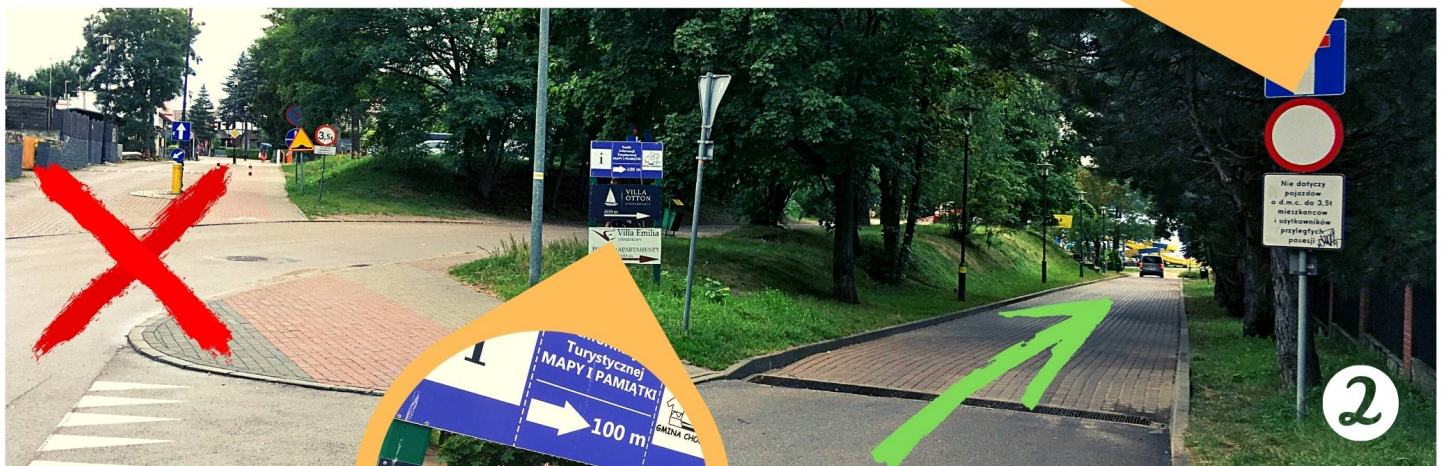

MAPA DOJAZDU

VILLA OTTON
APARTAMENTY

UL. JEZIORNA 45
CHARZYKOWY
TEL. +48 577 117 900