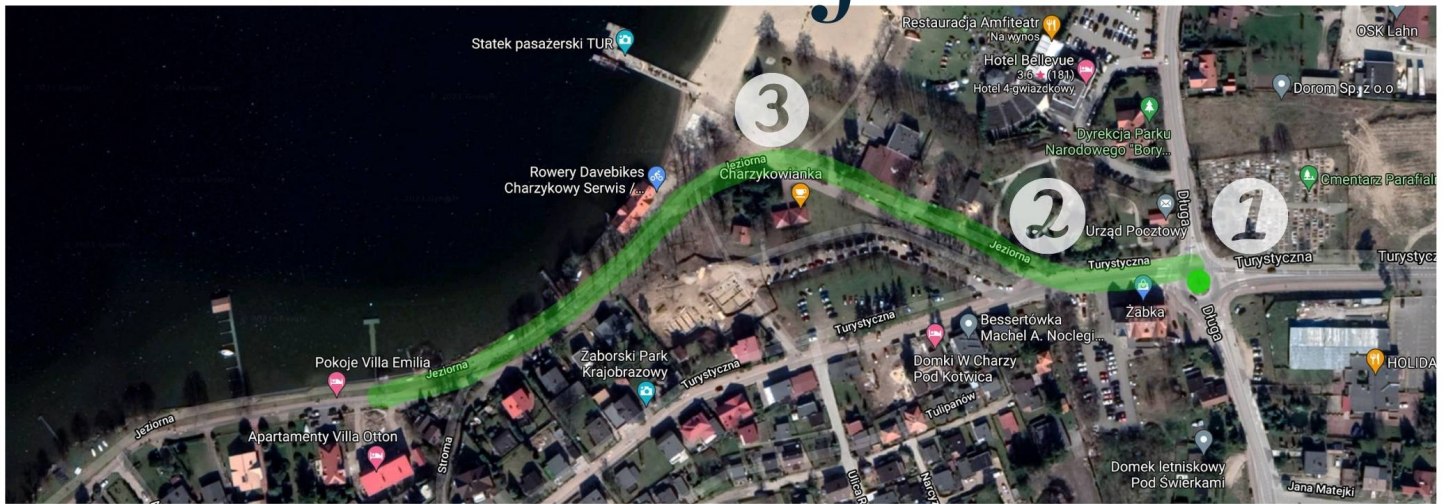

MAPA DOJAZDU

VILLA OTTON
APARTAMENTY

UL. JEZIORNA 45
CHARZYKOWY
TEL. +48 577 117 900